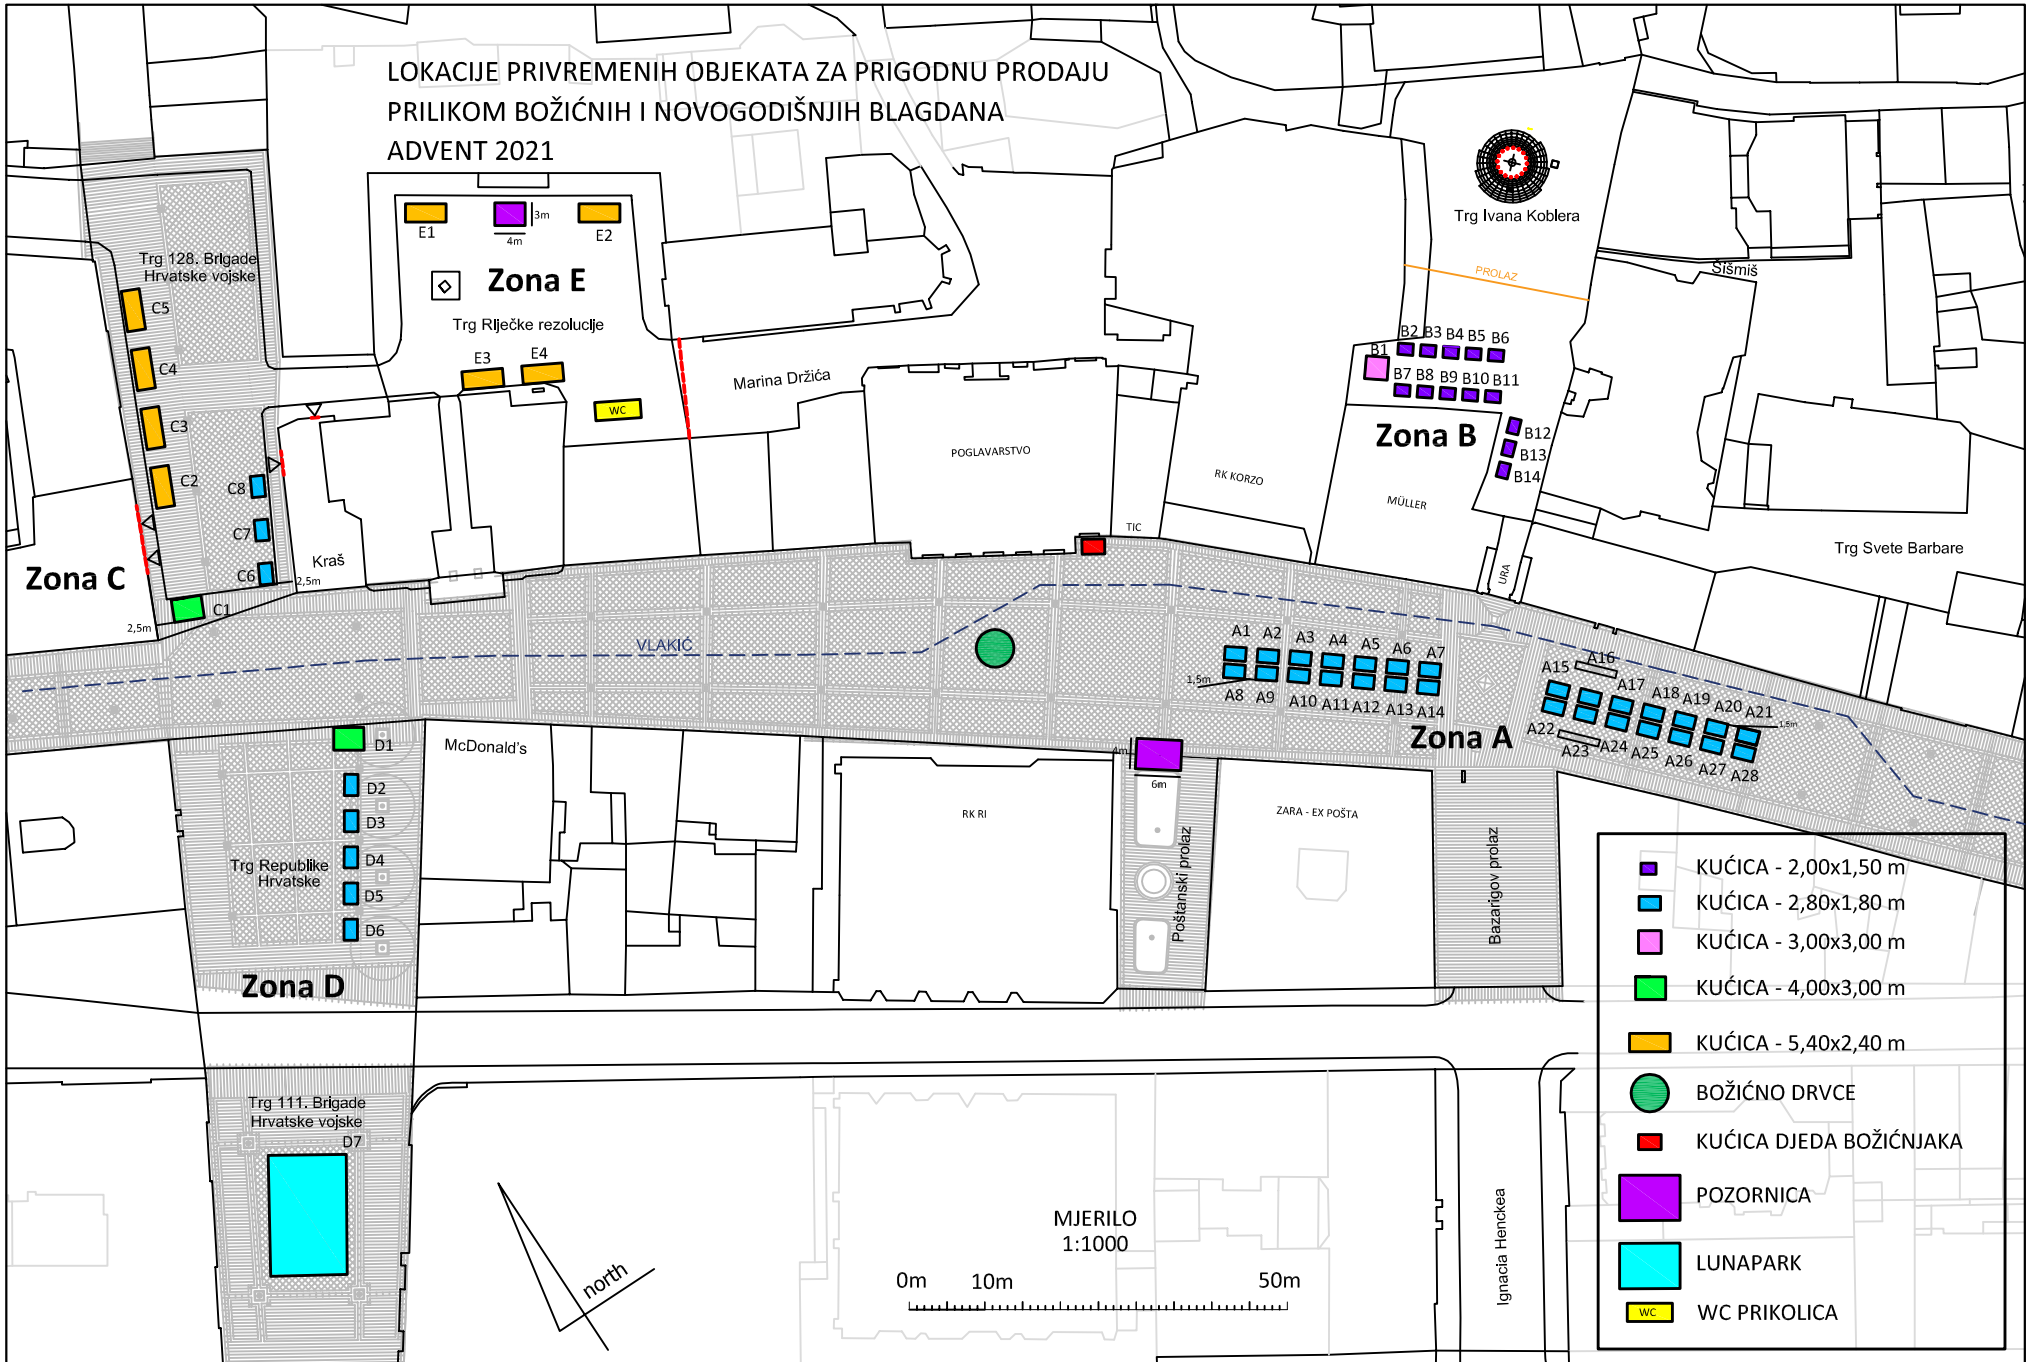

LOKACIJE PRIVREMENIH OBJEKATA ZA PRIGODNU PRODAJU  
PRILIKOM BOŽIČNIH I NOVOGODIŠNJIH BLAGDANA  
ADVENT 2021

- KUĆICA - 2,00x1,50 m
- KUĆICA - 2,80x1,80 m
- KUĆICA - 3,00x3,00 m
- KUĆICA - 4,00x3,00 m
- KUĆICA - 5,40x2,40 m
- BOŽIČNO DRVCE
- KUĆICA DJEDA BOŽIČNJAKA
- POZORNICA
- LUNAPARK
- WC PRIKOLICA